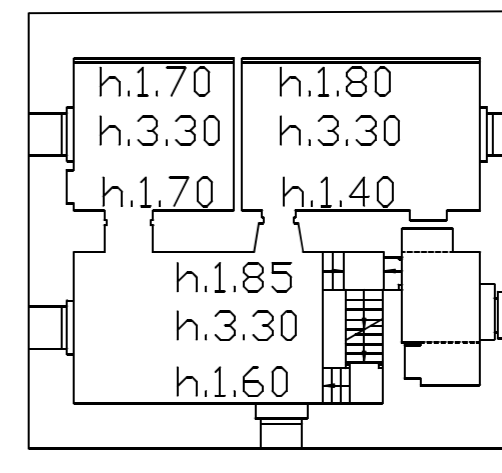

Pianta Piano Terra

Pianta Piano Primo

 Spazi interdetti al pubblico

Forte Puin - Via delle Baracche, 2
DEM 369 - E1982/1

Rilievo Aprile 2021
Scala 1:200