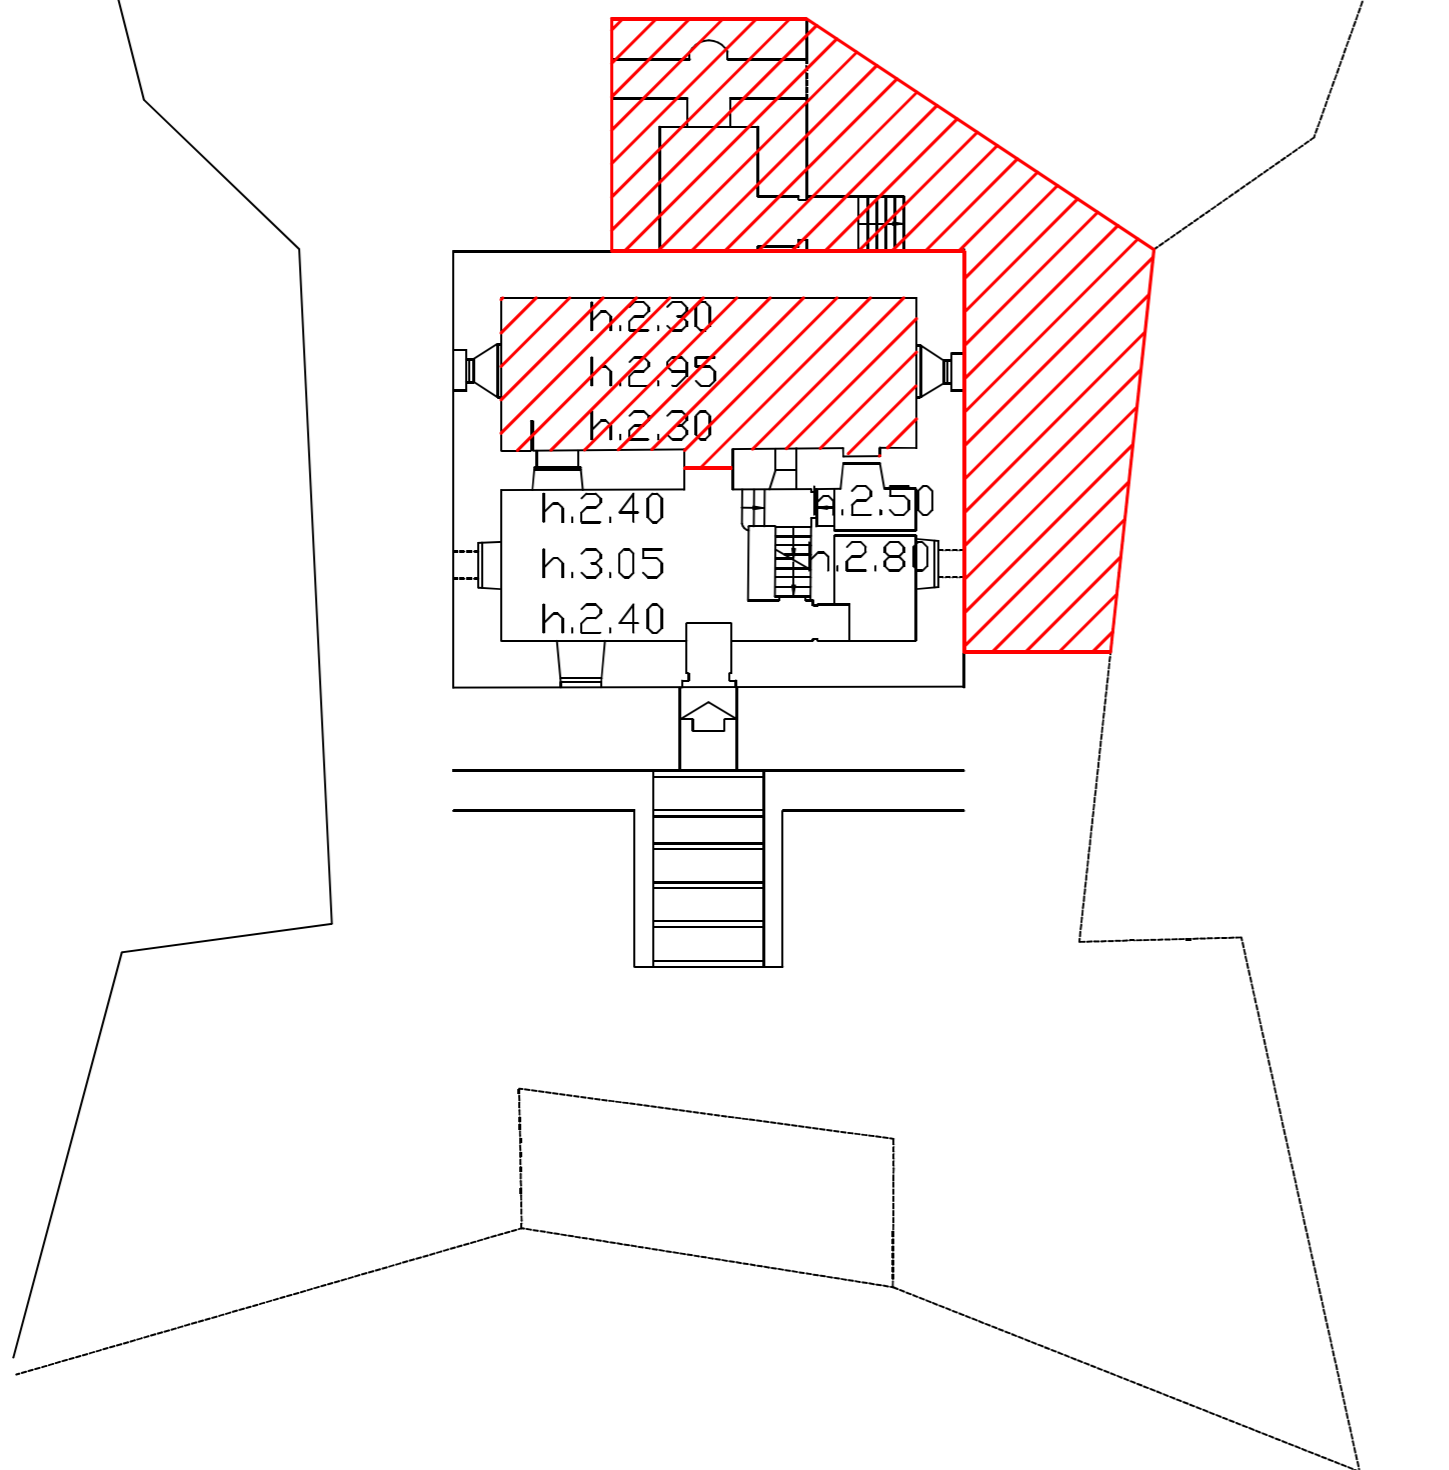

Pianta Piano Terra

Pianta Piano Primo

 Spazi interdetti al pubblico

Forte Puin - Via delle Baracche, 2
DEM 369 - E1982/1

Rilievo Aprile 2021
Scala 1:200