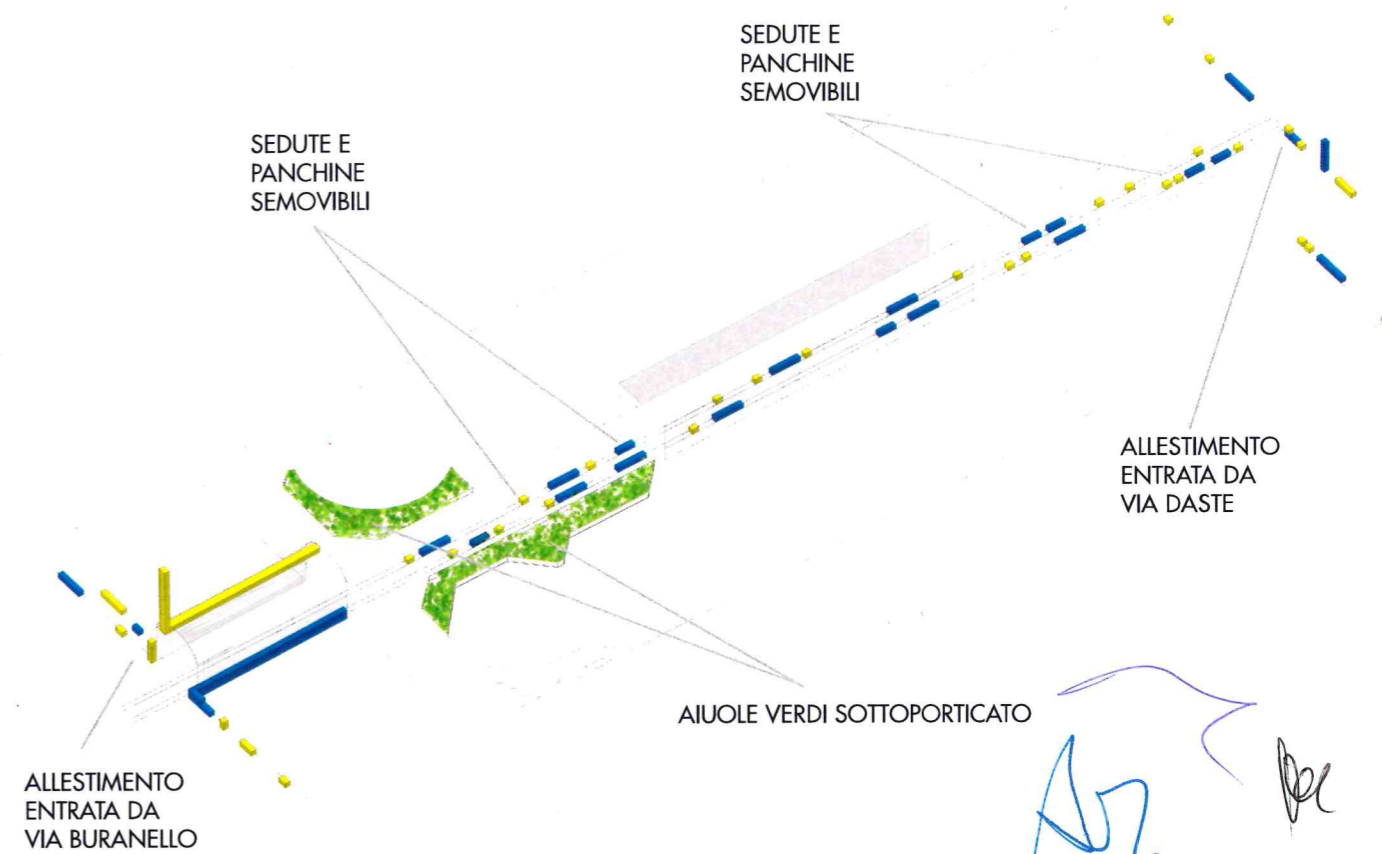

CCbur

PER IL CORPO · PER LA MENTE

LA SINERGIA DEL CENTRO CIVICO CON L'ESTERNO È SIMILE A QUELLA DI UN CAMPO MAGNETICO

ARREDI PUBBLICI PER GLI SPAZI ESTERNI DEL CENTRO CIVICO BURANELLO E PER LE ZONE CIRCOSTANTI DI SAMPIERDARENA

SPLACE

IMMAGINE COORDINATA

**IMMAGINE COORDINATA
E LOGO**

**ALLESTIMENTO ENTRATA DA
VIA BURANELLO**

**ARREDO URBANO INTERNO
ED ESTERNO**

**ALLESTIMENTO GALLERIA
CENTRALE - PANCHINE MOBILI**

VERDE

FASE 1 · €1

● ○ ○
FASE 1 · €1 FASE 2 · €2 FASE 3 · €3

ALLESTIMENTO ENTRATA DA VIA BURANELLO

ALLESTIMENTO ESTERNO VIA DASTE