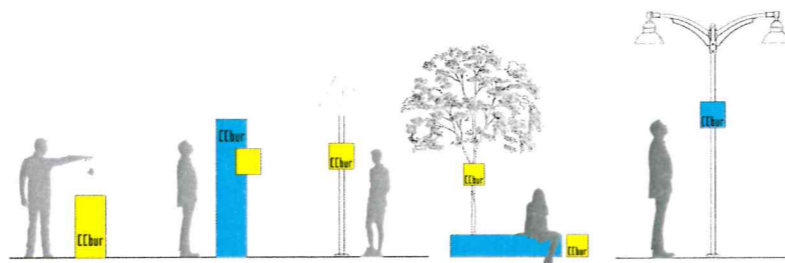

CCbur

PER IL CORPO · PER LA MENTE

LA SINERGIA DEL CENTRO CIVICO CON L'ESTERNO È SIMILE A QUELLA DI UN CAMPO MAGNETICO

ARREDI PUBBLICI PER GLI SPAZI ESTERNI DEL CENTRO CIVICO BURANELLO E PER LE ZONE CIRCOSTANTI DI SAMPIERDARENA

SPLACE

IMMAGINE COORDINATA

**IMMAGINE COORDINATA
E LOGO**

**ALLESTIMENTO ENTRATA DA
VIA BURANELLO**

**ARREDO URBANO INTERNO
ED ESTERNO**

**ALLESTIMENTO GALLERIA
CENTRALE - PANCHINE MOBILI**

VERDE

FASE 1 · €1