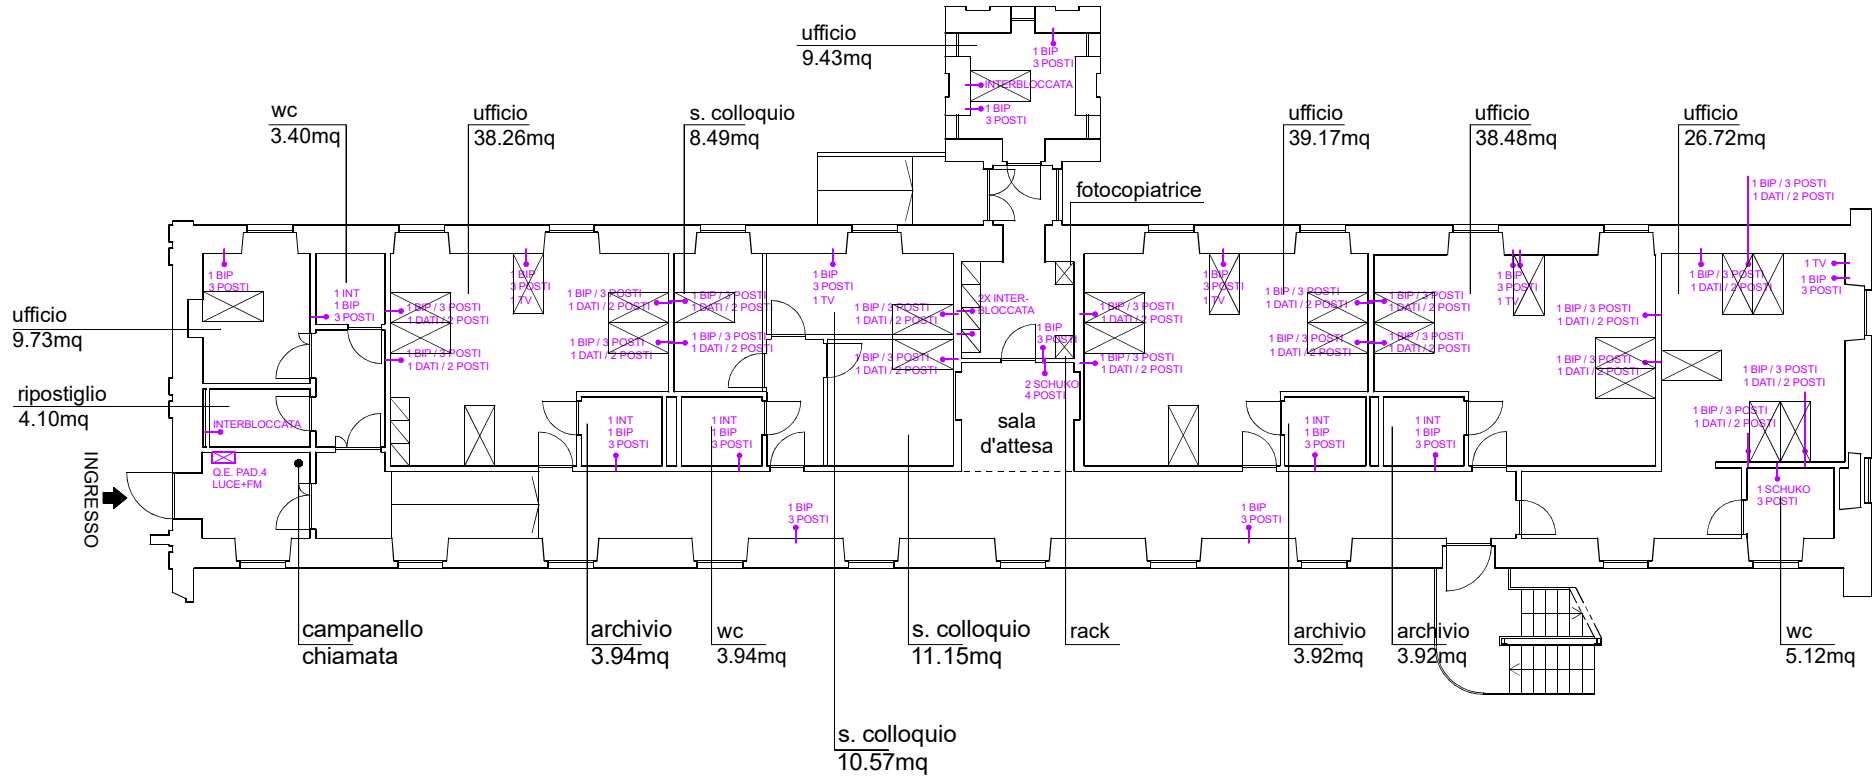

STRUTTURA EX MANICOMIO DI QUARTO - PADIGLIONE 4

Municipio IX Levante - Via D. Pinasco, 7 canc. - 16147 Genova (GE)		
RICONVERSIONE SPAZI INTERNI Complesso ex ospedale psichiatrico PADIGLIONE 4 Quarto dei Mille - 16147 Genova (GE)		Data 27 febbraio 2023
Oggetto tavola Planimetria piano terra - impianto elettrico e postazioni		Formato 210 x 297 mm.
Scala 1:200	Elaborato n° 04	