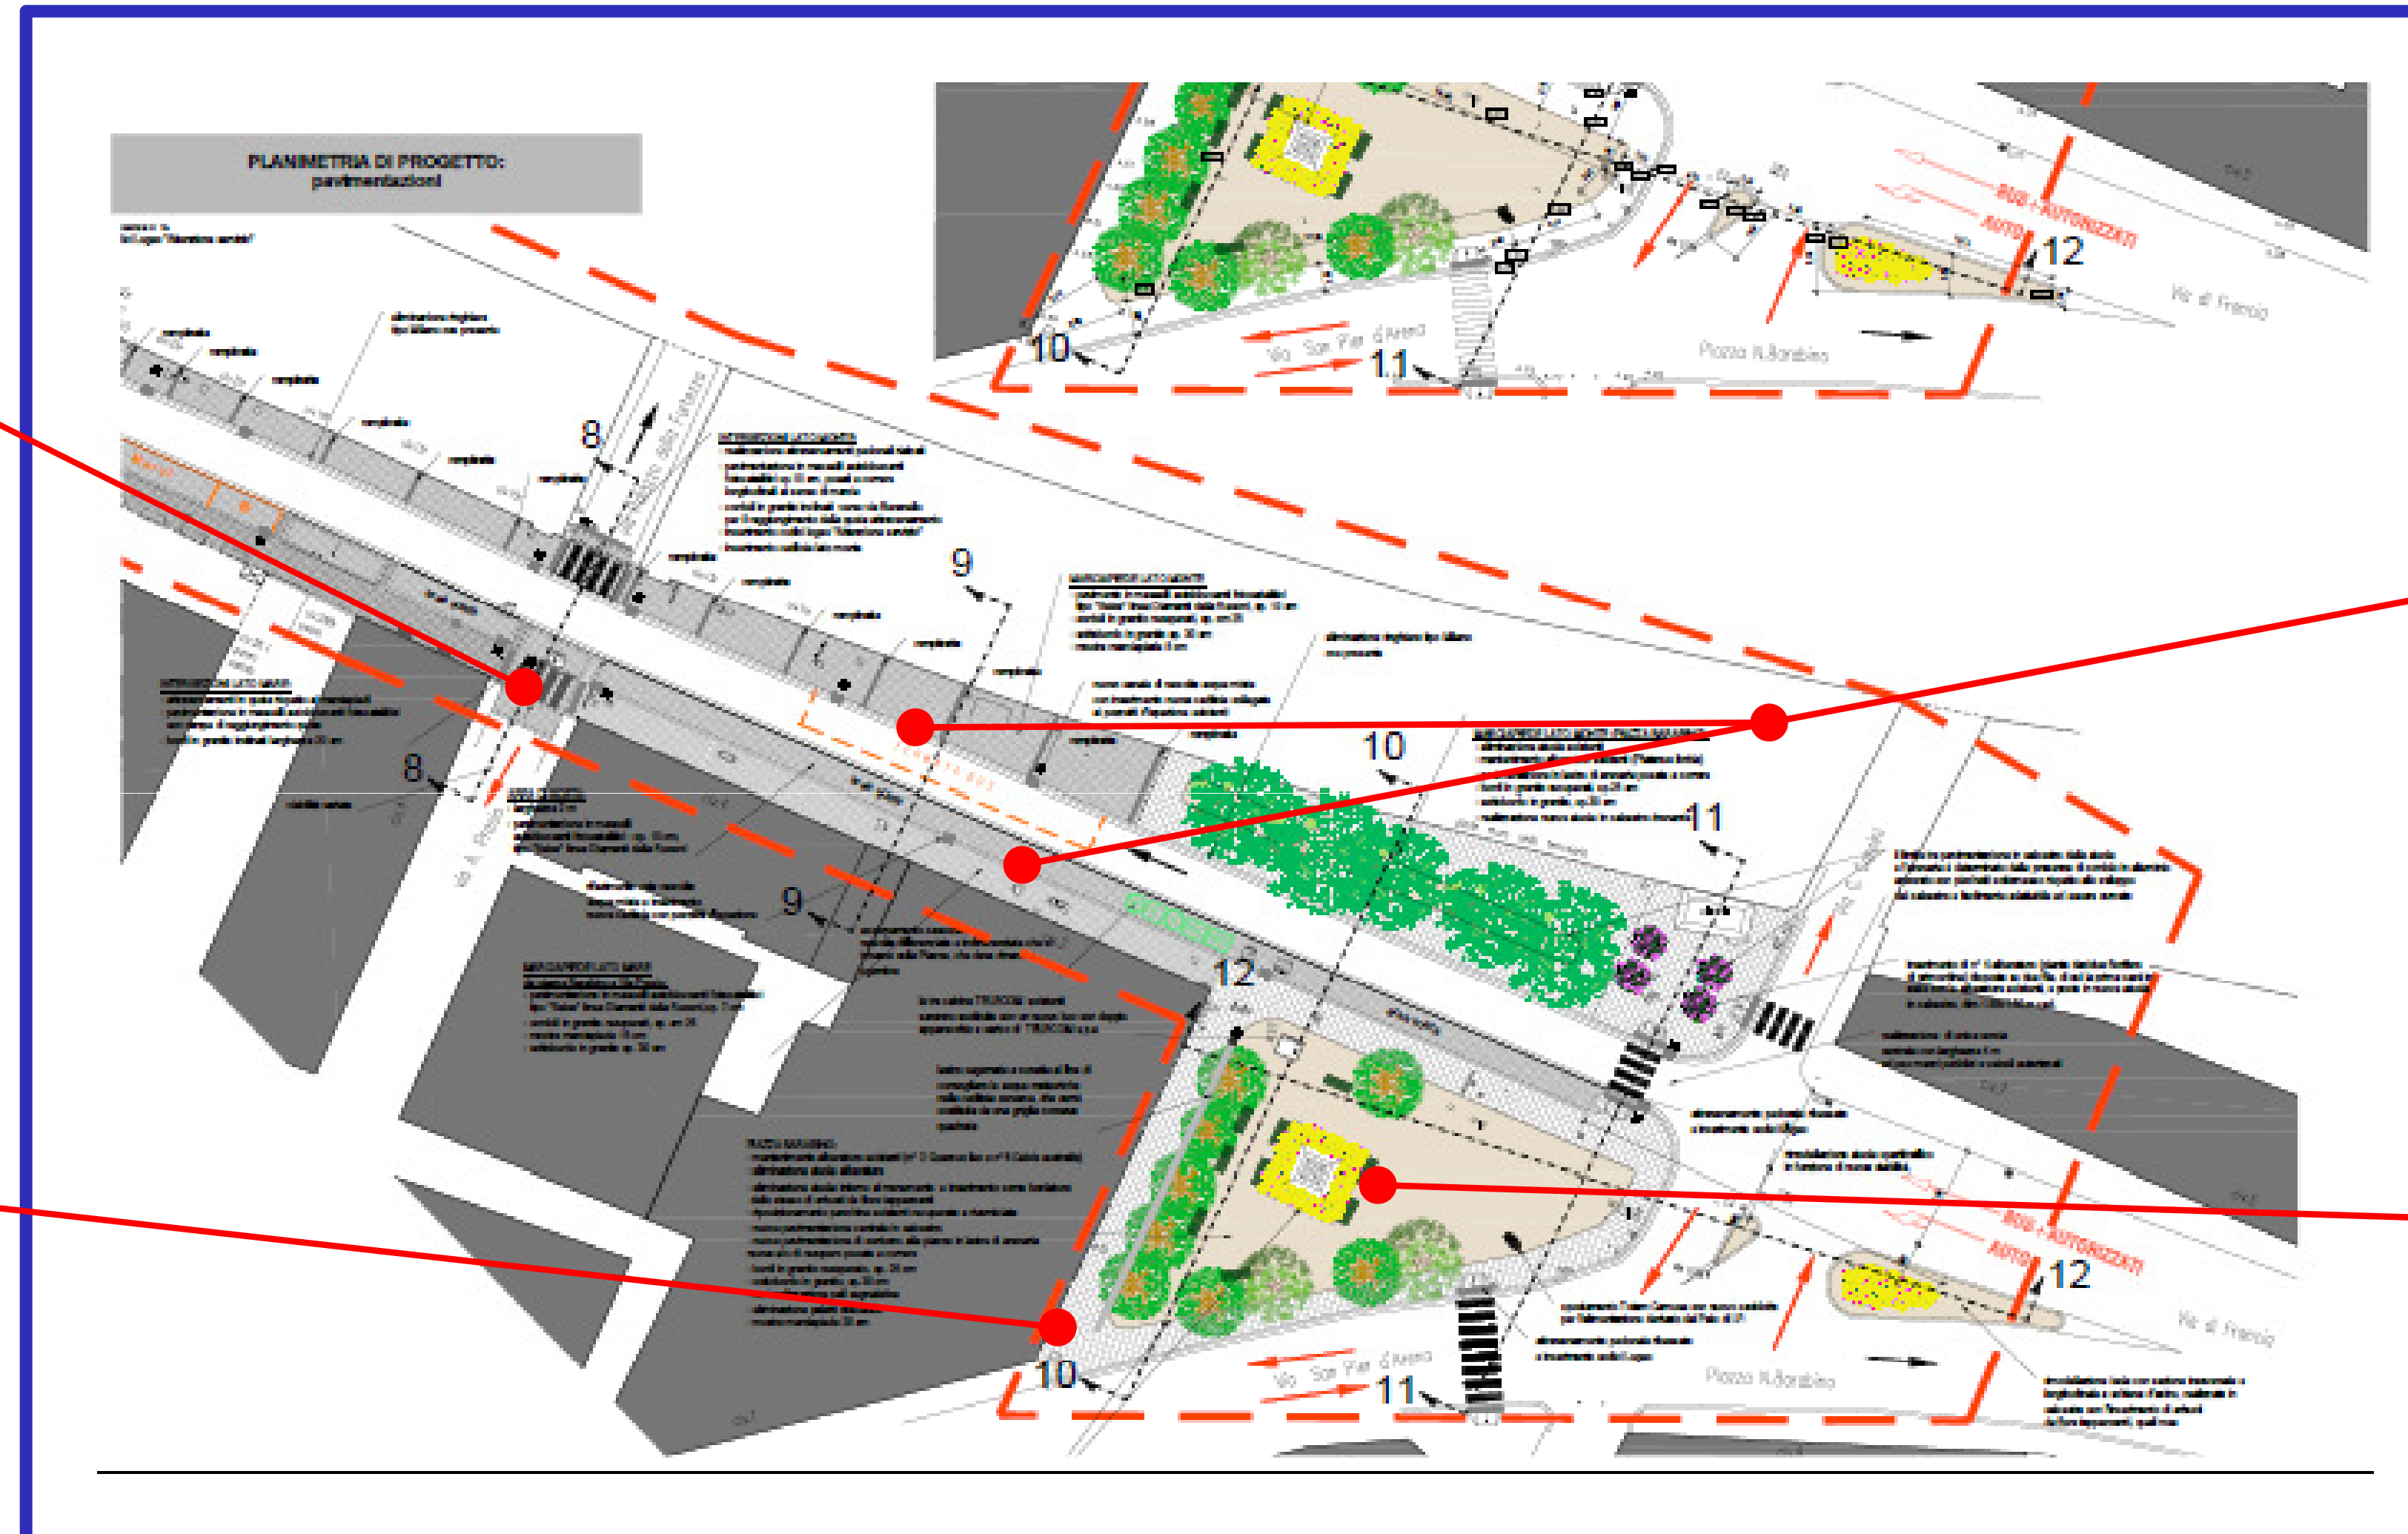

COMUNE DI GENOVA

P.O.R. F.E.S.R. LIGURIA (2007-2013) - ASSE 3

REGIONE LIGURIA

Stiamo riqualificando:

VIA BURANELLO

“codici loges”
per non vedenti

Lastre in arenaria

Masselli fotocatalitici
autobloccanti

Pavimentazione
in calcestre

**Progetto Integrato Territoriale
SAMPIERDARENA**
Progetto cofinanziato dall'Unione Europea
F.E.S.R. – Fondo Europeo di Sviluppo Regionale

Costo dell'intervento: Euro 2.000.000
Durata dei lavori: 365 giorni
Per informazioni: e-mail asse3por@comune.genova.it

*Riorganizzazione della
viabilità con una corsia
centrale larga 4 metri,
ampliamento dei
marciapiedi e
riqualificazione degli
spazi pubblici*