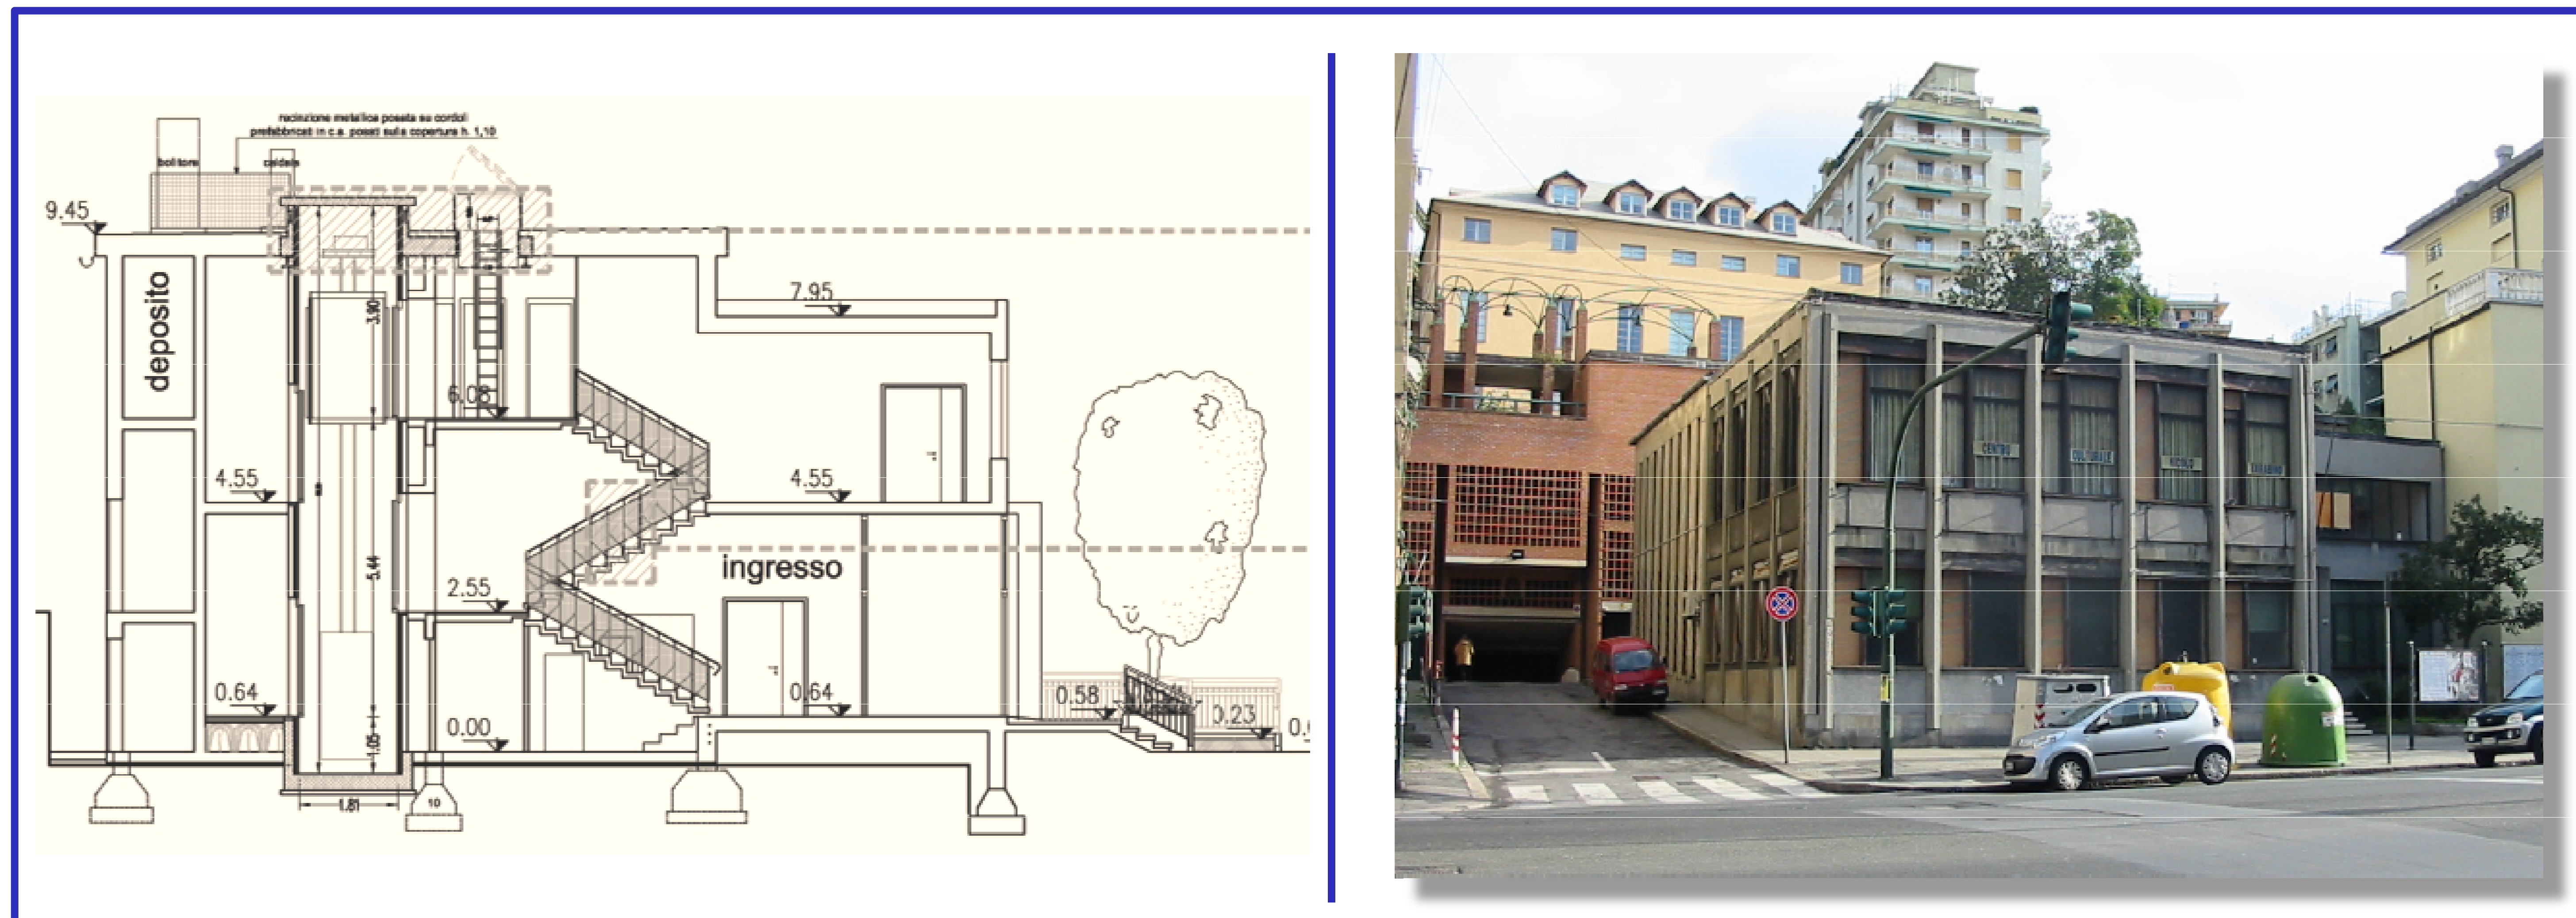

# CENTRO ANZIANI – EX BIBLIOTECA GALLINO

in via Cantore, 29 D

Progetto Integrato Territoriale  
SAMPIERDARENA  
Progetto cofinanziato dall'Unione Europea  
F.E.S.R. – Fondo Europeo di Sviluppo Regionale

Costo dell'intervento: Euro 400.000  
Durata dei lavori: 170 giorni  
Per informazioni: e-mail [asse3por@comune.genova.it](mailto:asse3por@comune.genova.it)

*Trasformazione dell'immobile  
in un centro per anziani, con  
eliminazione delle barriere  
architettoniche e inserimento  
di un'area hot-spot*